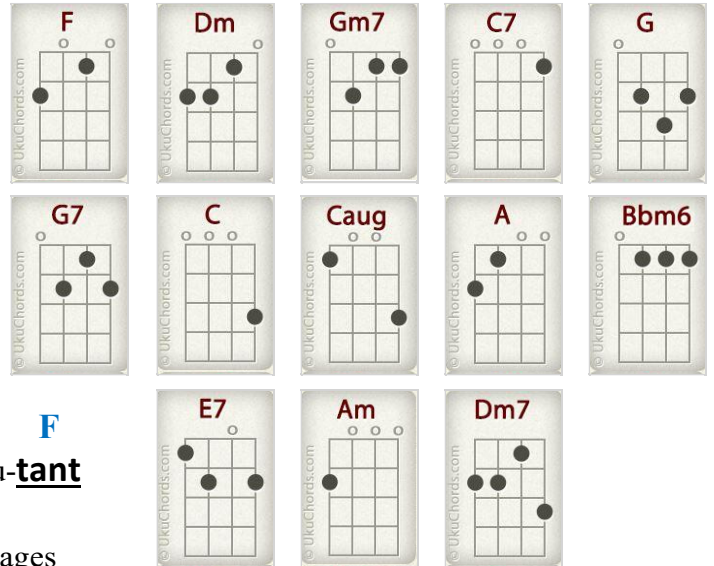

Je ne veux pas travailler

Pink Martini - Tempo : 100 à la noire, 4 temps (ternaire)

Premières notes du chant : C F (en montant)

Intro :

F... **Dm...**

Ma **chambre** a la forme d'une **cage**

Gm7 / C7 F...

Le so-**leil** passe son **bras** par la fe-**nê**-tre

F... **G...**

Les **chasseurs** à ma porte comme les **ptits** soldats

G7... C / Caug

Qui **veulent** me **pren - dre**

Refrain :

F / Dm Gm7 / C

Je ne veux pas **tra - vail-ler**

F / Dm Gm7 / C

Je ne veux pas **dé - jeu-ner**

F / A Dm7 / Bbm6

Je veux **seul'**ment **l'ou - bli-er**

F / C7 F

Et **puis, je fume**

Couplet :

F Dm

Dé-**jà** j'ai connu le parfum de l'a-**mour**

Gm7 / C7 F

un mil-**lion** de roses n'em-**baum'**raient pas au-**tant**

F G

maint'**nant** une seule fleur dans mes **en-tou-rages**

G7 C / Caug

me **rend** ma - **la - de**

Refrain

Pont :